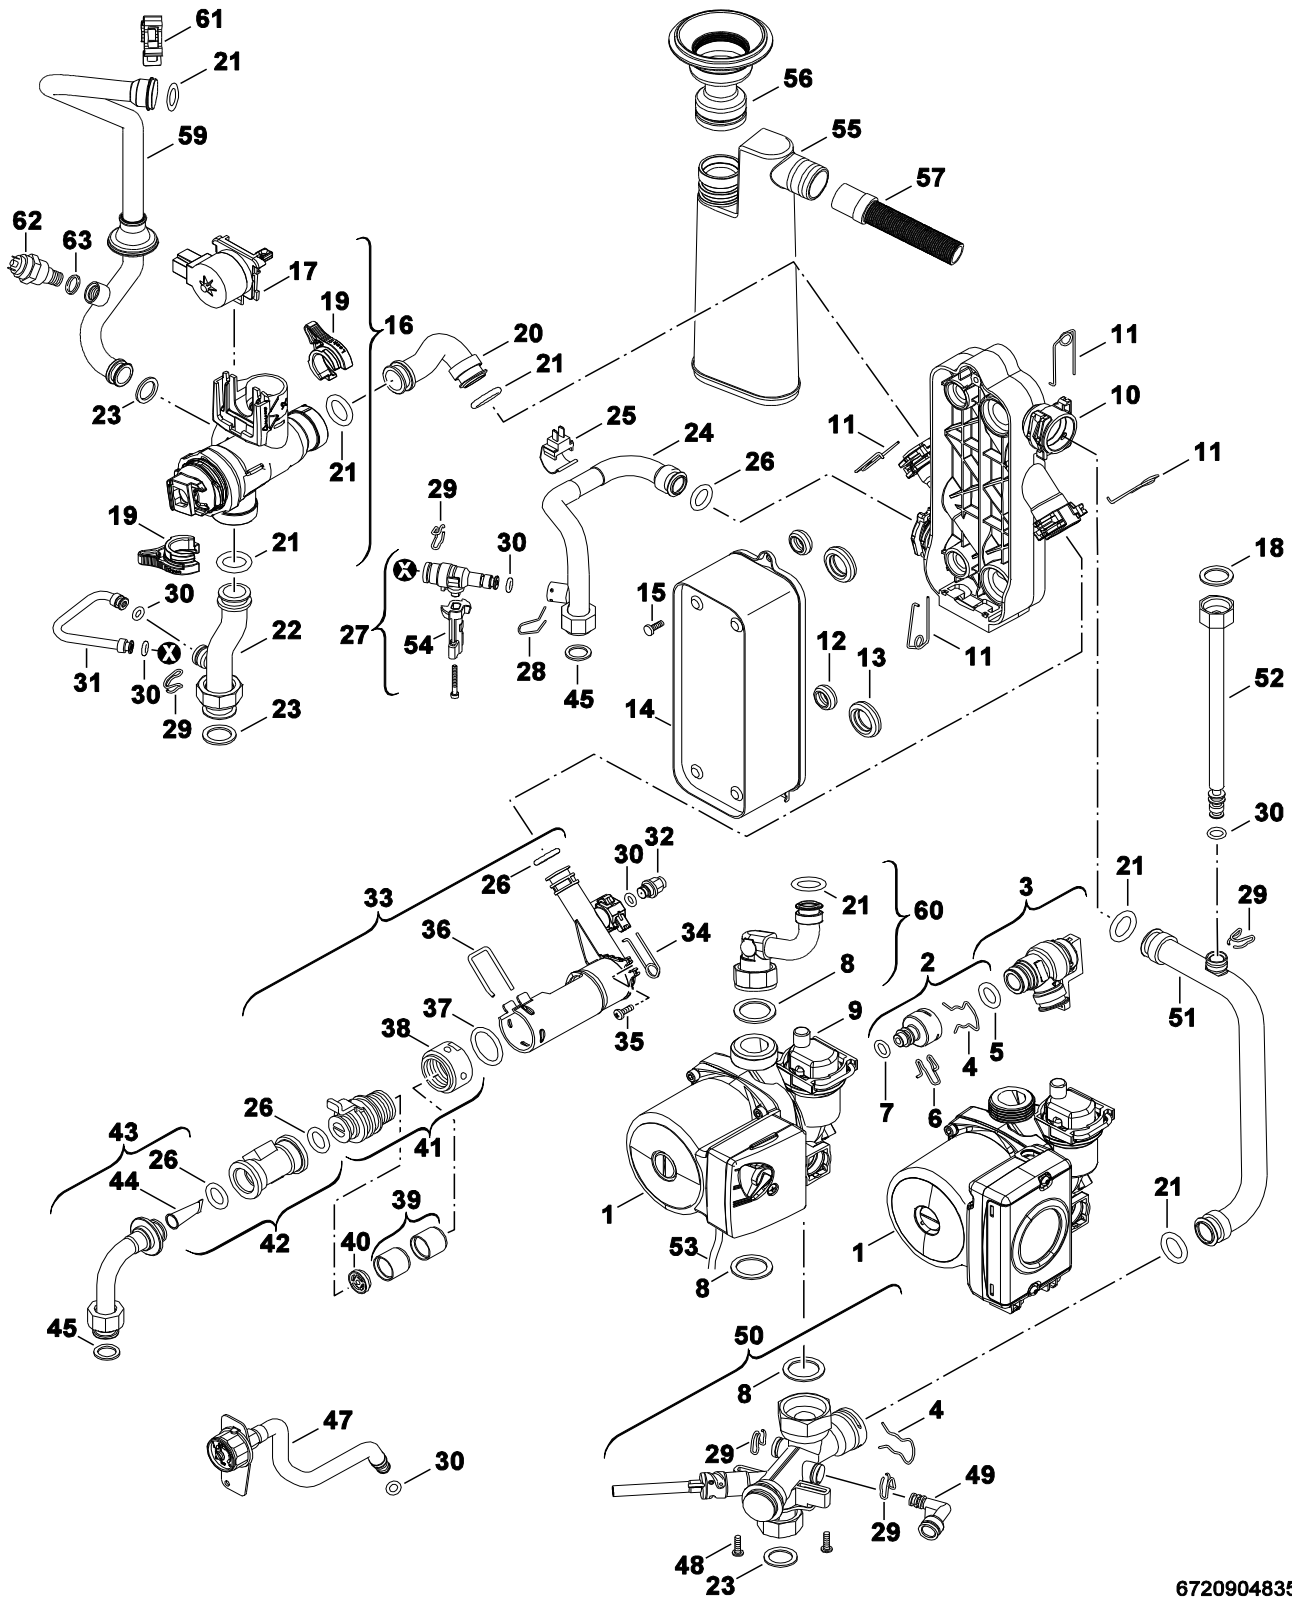

# Spare parts list

6720904834.ad.

Gas valve

**4**

ZSB14/22-3  
 ZSB14/22-3CE  
 ZWB24/28-3C  
 ZWB24/28-3CE

# Spare parts list

6720904835.ad.

Pump/Tubes  
**5**  
**A**

ZSB14/22-3  
 ZSB14/22-3CE  
 ZWB24/28-3C  
 ZWB24/28-3CE

Spare parts list

6720904835.ad.

**5**  
**A**

Pump/Tubes

# Spare parts list

6720904874.ad.

**5**  
**B**

Pump/Tubes

ZSB14/22-3  
ZSB14/22-3CE  
ZWB24/28-3C  
ZWB24/28-3CE

# Spare parts list

6720904836.AA/G

Control box

**6**

ZSB14/22-3  
 ZSB14/22-3CE  
 ZWB24/28-3C  
 ZWB24/28-3CE