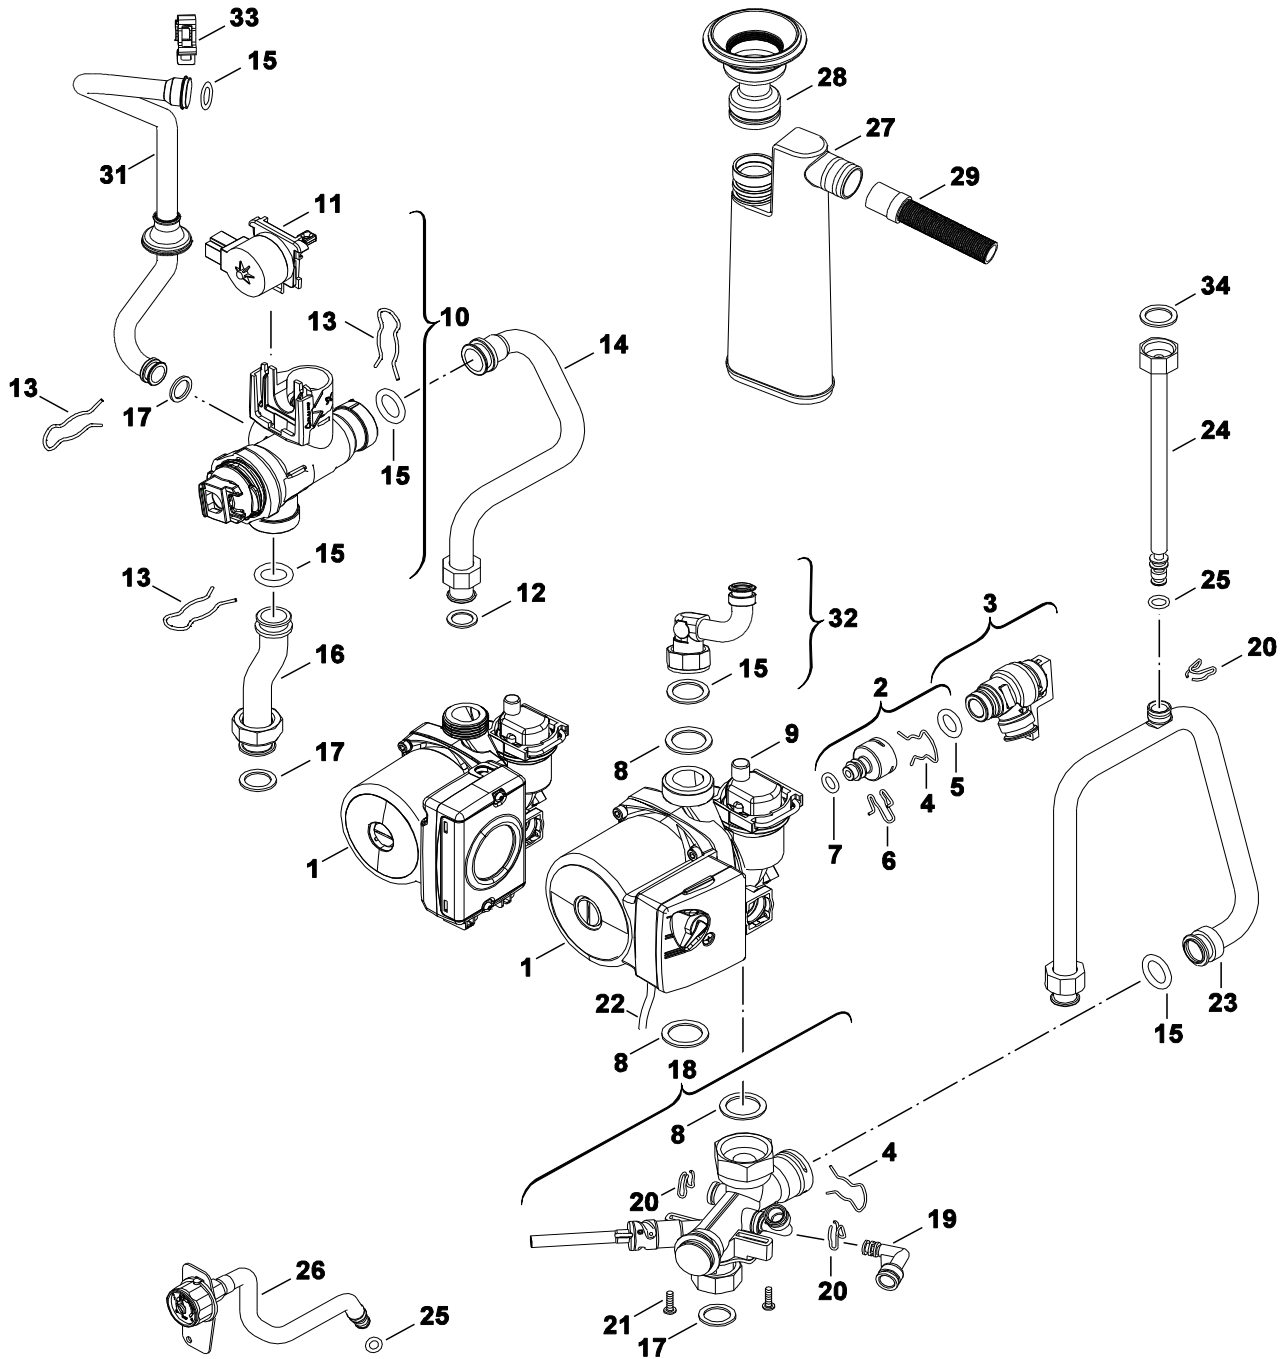

# Spare parts list

6720904834.ad.

Gas valve

**4**

ZSB14/22-3  
 ZSB14/22-3CE  
 ZWB24/28-3C  
 ZWB24/28-3CE

# Spare parts list

6720904835.ad.

Pump/Tubes  
**5**  
**A**

ZSB14/22-3  
 ZSB14/22-3CE  
 ZWB24/28-3C  
 ZWB24/28-3CE

Spare parts list

6720904835.ad.

**5**  
**A**

Pump/Tubes

# Spare parts list

6720904874.ad.

**5**  
**B**

Pump/Tubes

ZSB14/22-3  
ZSB14/22-3CE  
ZWB24/28-3C  
ZWB24/28-3CE

# Spare parts list

6720904836.AA/G

Control box

**6**

ZSB14/22-3  
 ZSB14/22-3CE  
 ZWB24/28-3C  
 ZWB24/28-3CE