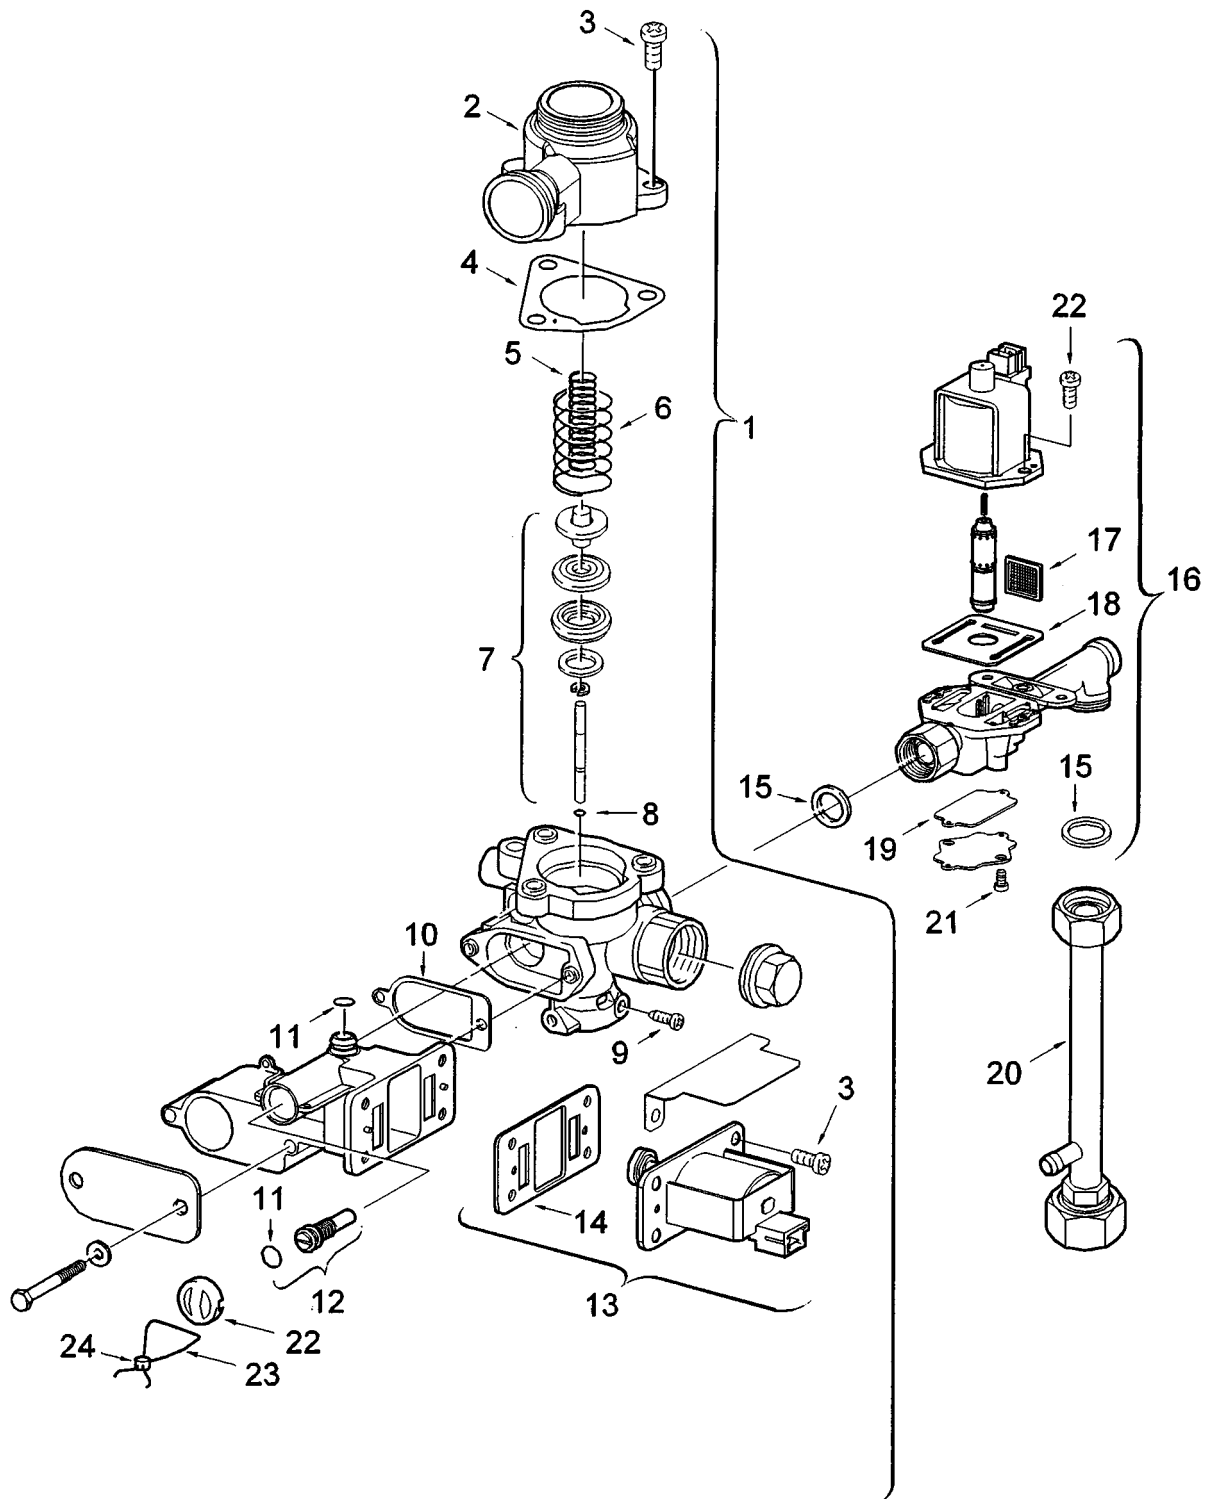

Baugruppe 04

Ersatzteilliste

ZW 20 KE

Baugruppe 04

(HU02)